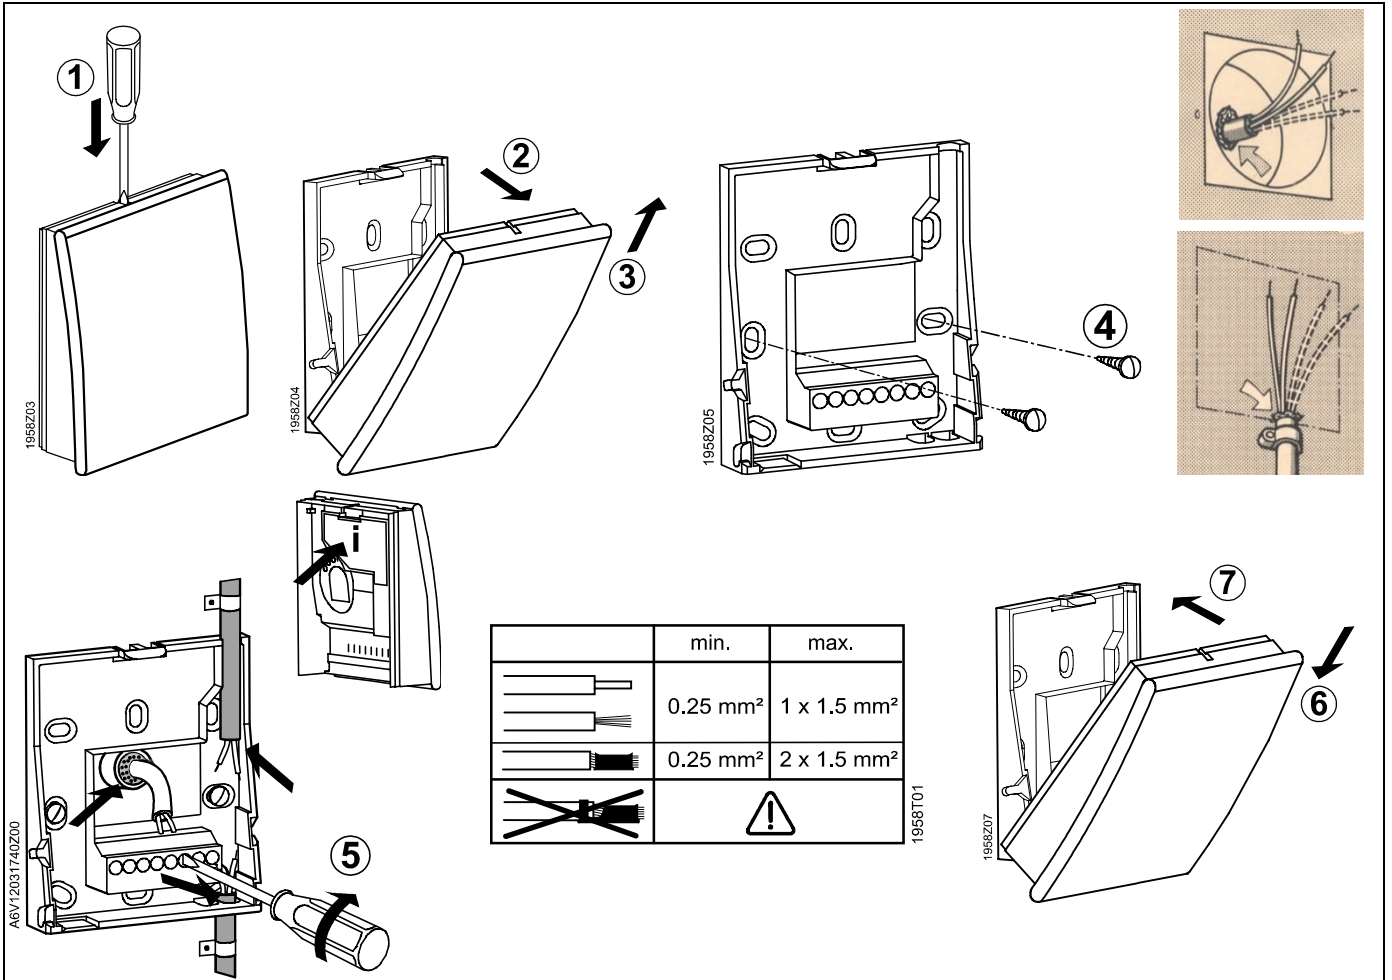

- | | |
|-----------------------------------|------------------------------------|
| de Montageanleitung | it Istruzioni di montaggio |
| en Mounting instructions | fi Asennusohje |
| fr Instructions de montage | es Instrucciones de montaje |
| sv Monteringsinstruktion | da Monteringsvejledning |
| nl Montage-aanwijzing | tr Montaj talimatları |

QFA2060 QFA2060D

QFA2020, QFA2040 (as of series B)

QFA2000

QFA2001

QFA2071

- Masse in mm
- Dimensions in mm
- Dimensions en mm
- Mått i mm
- Afmetingen in mm
- Dimensioni in mm
- Mitat mm
- Dimensiones en mm
- Mål i mm
- Boyutlar mm